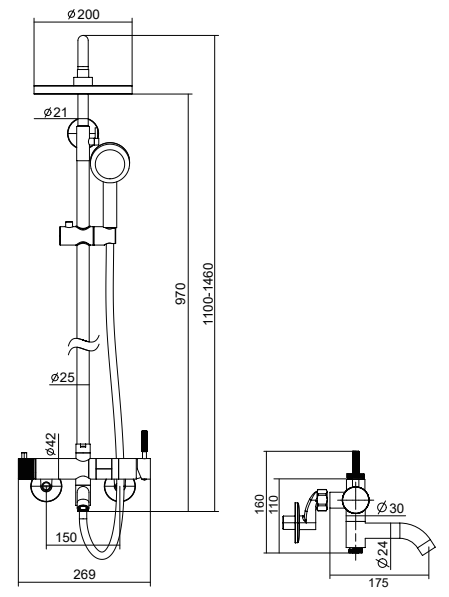

特點 大流量專利設計
霧面黑、鈦灰為訂製款
若無現貨，訂製時間為45天

TESS 沐浴龍頭
Rain Shower Mixer

型號 109125-B 毛絲 16900
109125-BK 霧黑 19900

特點 大流量專利設計
標準搭配ABS三段式
按摩蓮蓬頭
(樣式依實際為主)
霧面黑為訂製款
若無現貨，訂製時間為45天

C

H

Iconic flat handle and flat spout echo in perfect harmony and the refined lines and contours provide the bathroom with a modern and streamlined look.