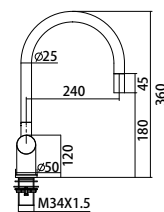

型號 101505-B 毛絲 9800

特點 大流量專利設計

CARIS 廚房伸縮龍頭
Single Lever Pull Out Kitchen Faucet

型號 103505-B 毛絲 13500
103505-BK 霧黑 16500

特點 大流量專利設計
普級省水標章
獨創技術·磁吸式自動回歸
霧面黑為訂製款·若無現貨
訂製時間為45天

CARIS 廚房立式龍頭
Single Lever Kitchen Faucet