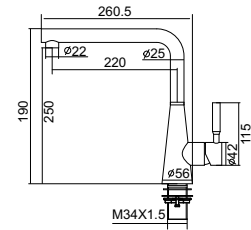

型號 | 103820-B 毛絲 12000
特點 | 大流量專利設計

CINA

希娜系列

CINA 廚房立式龍頭

Single Lever Kitchen Faucet

型號 | 101870-B 毛絲 [9800]
101870-GS 鈦灰 [11800]

特點 | 大流量專利設計
鈦灰為訂製款·若無現貨
訂製時間為45天

CINA 廚房RO三用龍頭