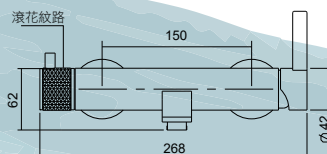

Single Lever Bath Mixer

· 本情境圖搭配五段式蓮蓬頭

TATE 沐浴龍頭 Single Lever Bath Mixer

型號 108127-B 毛絲 10900
108127-BK 霧面黑 12900

特點 大流量專利設計
2段閘芯式、左邊把手切換出水
標準搭配蓮蓬頭 (樣式依實際為主)
霧面黑為訂製款，若無現貨，訂製時間為45天

TATE

泰特系列

TATE 面盆龍頭
Basin Faucet