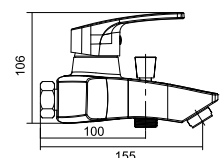

- 本情境圖搭配ABS三段式按摩蓮蓬頭

ENRA 艾洛系列

BEAUTIFUL AND STRONG FROM EVERY ANGLE.

ENRA 沐浴龍頭
Basin Faucet

型號 | 108701-B 毛絲 | 9400

- 特點 | 大流量專利設計
無壓式卡榫
標準搭配為三段式蓮蓬頭(樣式依實際為主)

BOLT

伯特系列