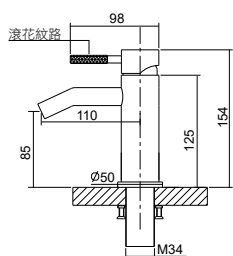

TESS 面盆龍頭
Basin Faucet

型號	105125-B	毛絲	7900
	105125-GS	鈦灰	9900
	105125-BK	霧面黑	9900

特點 大流量專利設計
霧面黑、鈦灰為訂製款
若無現貨，訂製時間為45天