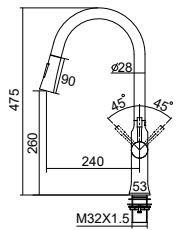

RISS

芮絲系列

RISS's curve gives a dynamic modern edge to any kitchen – a touch of contemporary chic with a twist.

一鍵切換
雙出水模式

RISS 廚房伸縮龍頭
Single Lever Pull Out Kitchen Faucet

型號 | 103014-B 毛絲 12000
特點 | 大流量專利設計
普級省水標章
一鍵切換雙出水模式