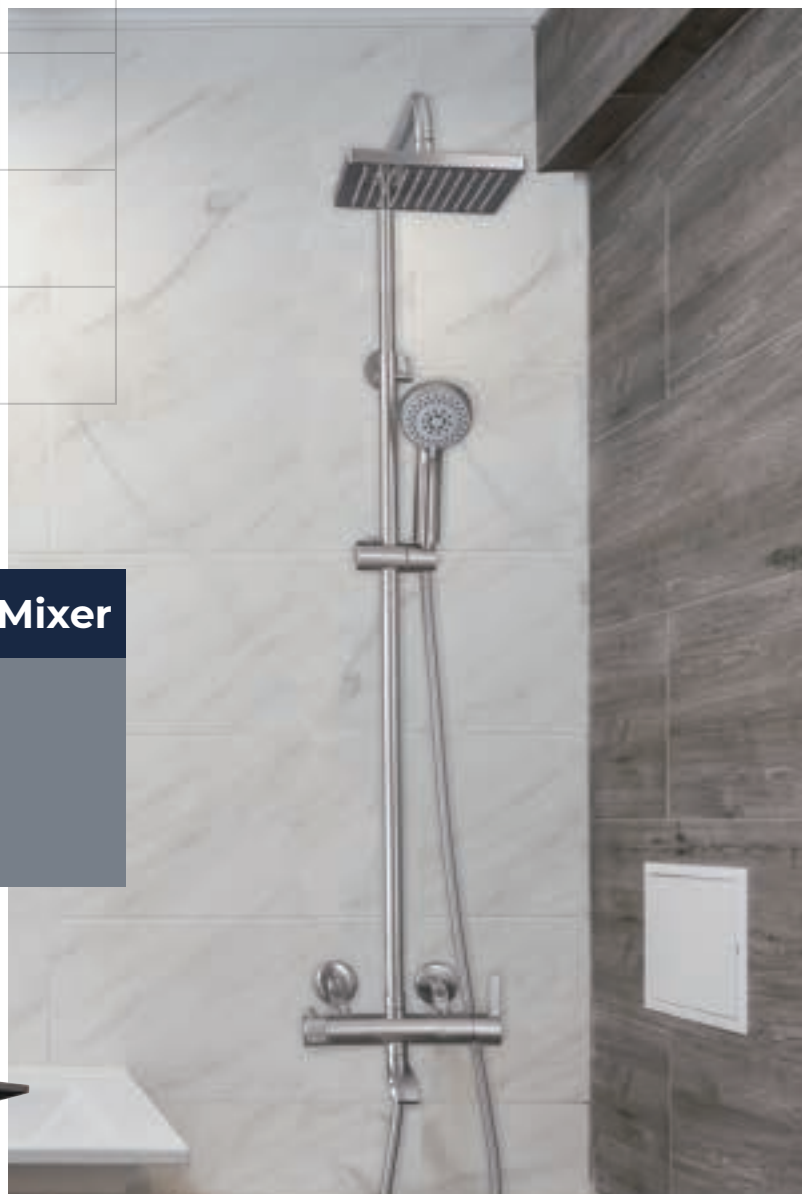

Iconic flat handle and flat spout echo in perfect harmony and the refined lines and contours provide the bathroom with a modern and streamlined look.

Rain Shower Mixer

TATE

TATE 沐浴龍頭 Rain Shower Mixer

型號 | 109127-B 毛絲 16900
109127-BK 霧黑 19900

特點 | 大流量專利設計
標準搭配ABS三段式
按摩蓮蓬頭
(樣式依實際為主)