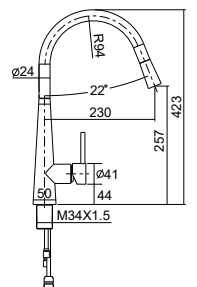

VOCES 廚房伸縮龍頭
Single Lever Pull Out Kitchen Faucet

型號 | 103161-B 毛絲 | 12800

特點 | 大流量專利設計
普級省水標章
獨創技術·磁吸式自動回歸