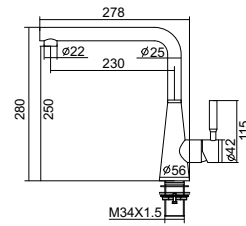

CINA 廚房RO三用龍頭

Dual-Function Kitchen Faucet(RO water)

型號 | 102870-B 毛絲 [12500]
102870-GS 鈦灰 [14500]

特點 | 大流量專利設計
普級省水標章
鈦灰為訂製款·若無現貨
訂製時間為45天

一鍵切換
雙出水模式

CINA 廚房伸縮龍頭

Single Lever Pull Out Kitchen Faucet

型號 | 103870-B 毛絲 [12000]

特點 | 大流量專利設計
一鍵切換雙出水模式