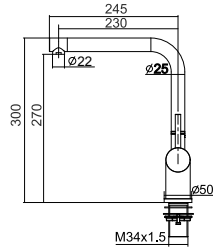

CARIS 廚房立式龍頭
Single Lever Kitchen Faucet

型號 | 101507-B 毛絲 9800
特點 | 大流量專利設計

一鍵切換
雙出水模式

CARIS 廚房伸縮龍頭
Single Lever Pull Out Kitchen Faucet

型號 | 103507-B 毛絲 13500
          | 103507-BK 霧黑 16500
特點 | 大流量專利設計
          | 一鍵切換雙出水模式
          | 霧面黑為訂製款·若無現貨
          | 訂製時間為45天