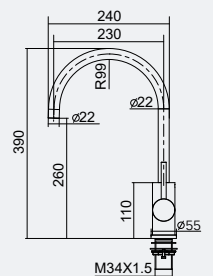

型號 | 101201-B 毛絲 9000
特點 | 大流量專利技術
普級省水標章

SITA 廚房立式龍頭
Single Lever Kitchen Faucet

型號 | 101201-BK 霧面黑 11000
特點 | 霧面黑為訂製款，若無現貨
訂製時間為45天
大流量專利技術
普級省水標章