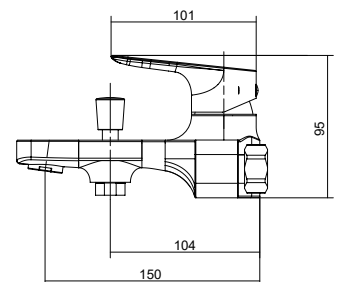

ELVA 面盆龍頭
Basin Faucet

型號 | 105051-B 毛絲 7400
特點 | 大流量專利設計

D
E
L
I
C
A
T
E

HUGO

雨果

HUGO 沐浴龍頭
Rain Shower Mixer

型 號 | 108062-B 毛絲 10400
特 點 | 大流量專利設計
標準搭配蓮蓬頭(樣式依實際為主)

· 本情境圖搭配三段式蓮蓬頭