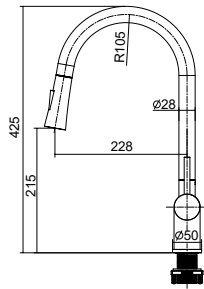

一鍵切換
雙出水模式

RISS 廚房伸縮龍頭
Single Lever Pull Out Kitchen Faucet

型號 | 103014-B 毛絲 12000
特點 | 大流量專利設計
普級省水標章
一鍵切換雙出水模式

DORA

朵拉系列

DORA 廚房伸縮龍頭
Single Lever Pull Out Kitchen Faucet

型號 103606-B 毛絲 13800

特點 大流量專利設計
一鍵切換雙出水模式
獨創技術·磁吸式自動回歸