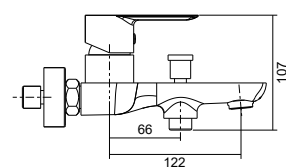

YORK 沐浴龍頭
Single Lever Bath Mixer

型號	108680-B 毛絲 10400
特點	大流量專利設計 無壓卡榫式 標準搭配蓮蓬頭，樣式依實際為主