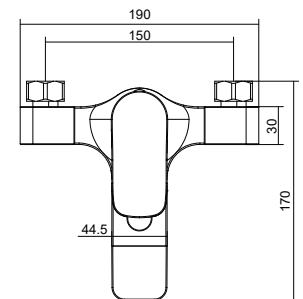

ELVA 面盆龍頭
Basin Faucet

型號 | 105051-B 毛絲 7400
特點 | 大流量專利設計

D
E
L
I
C
A
T
E

HUGO

雨果

HUGO 沐浴龍頭
Rain Shower Mixer

型 號 | 108062-B 毛絲 10400
特 點 | 大流量專利設計
標準搭配蓮蓬頭(樣式依實際為主)

· 本情境圖搭配三段式蓮蓬頭