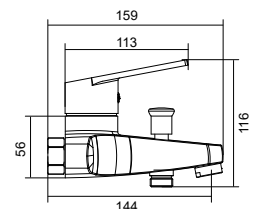

型號 108233-B 毛絲 9900

特點 大流量專利設計
普級省水標章
標準搭配蓮蓬頭·樣式依實際為主