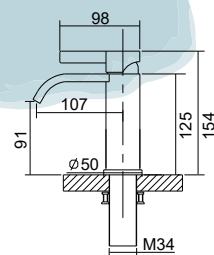

Single Lever Bath Mixer

· 本情境圖搭配五段式蓮蓬頭

TATE 沐浴龍頭 Single Lever Bath Mixer

型號 108127-B 毛絲 10900
108127-BK 霧面黑 12900

特點 大流量專利設計
2段閘芯式、左邊把手切換出水
標準搭配蓮蓬頭 (樣式依實際為主)
霧面黑為訂製款，若無現貨，訂製時間為45天

TATE

泰特系列

TATE 面盆龍頭
Basin Faucet