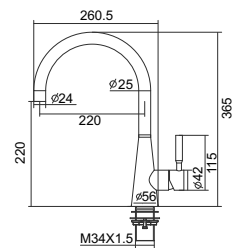

希娜系列

CINA 廚房立式龍頭
Single Lever Kitchen Faucet

型號 | 101820-B 毛絲 9800
特點 | 大流量專利設計

CINA 廚房RO三用龍頭
Dual-Function Kitchen Faucet(RO water)

型號 | 102820-B 毛絲 12500
特點 | 大流量專利設計

CINA 廚房伸縮龍頭
Single Lever Pull Out Kitchen Faucet