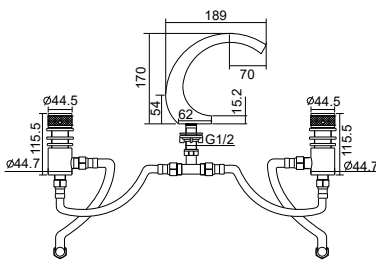

CARON

RECO all-new bathroom series - bathtub three-piece set, with unique C-shaped design, making your bathroom take on a distinct charm.

影片觀賞