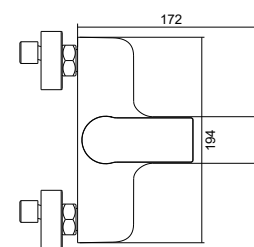

YORK 沐浴龍頭
Single Lever Bath Mixer

型號	108680-B 毛絲 10400
特點	大流量專利設計 無壓卡榫式 標準搭配蓮蓬頭，樣式依實際為主