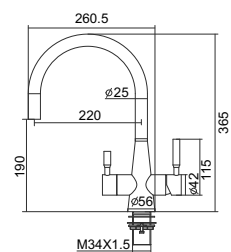

希娜系列

CINA 廚房立式龍頭
Single Lever Kitchen Faucet

型號 | 101820-B 毛絲 9800
特點 | 大流量專利設計

CINA 廚房RO三用龍頭
Dual-Function Kitchen Faucet(RO water)

型號 | 102820-B 毛絲 12500
特點 | 大流量專利設計

CINA 廚房伸縮龍頭
Single Lever Pull Out Kitchen Faucet