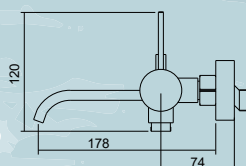

Single Lever Bath Mixer

· 本情境圖搭配五段式蓮蓬頭

TATE 沐浴龍頭 Single Lever Bath Mixer

型號 108127-B 毛絲 10900
108127-BK 霧面黑 12900

特點 大流量專利設計
2段閘芯式、左邊把手切換出水
標準搭配蓮蓬頭 (樣式依實際為主)
霧面黑為訂製款，若無現貨，訂製時間為45天

TATE

泰特系列

TATE 面盆龍頭
Basin Faucet