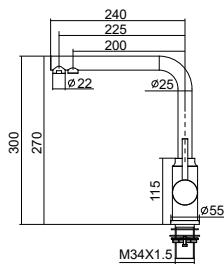

LUCA 廚房RO三用龍頭 Dual-Function Kitchen Faucet(RO water)

型號	102305-B 毛絲	12000
	102305-BK 霧黑	14000

1. 特點
2. 大流量專利設計
   - 普級省水標章
   - 霧面黑為訂製款，若無現貨訂製時間為45天