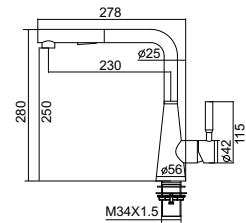

CINA 廚房立式龍頭

Single Lever Kitchen Faucet

型號 | 101870-B 毛絲 [9800]
101870-GS 鈦灰 [11800]

特點 | 大流量專利設計
鈦灰為訂製款·若無現貨
訂製時間為45天

CINA 廚房RO三用龍頭

Dual-Function Kitchen Faucet(RO water)

型號 | 102870-B 毛絲 [12500]
102870-GS 鈦灰 [14500]

特點 | 大流量專利設計
普級省水標章
鈦灰為訂製款·若無現貨
訂製時間為45天

一鍵切換
雙出水模式

CINA 廚房伸縮龍頭

Single Lever Pull Out Kitchen Faucet

型號 | 103870-B 毛絲 [12000]

特點 | 大流量專利設計
一鍵切換雙出水模式

A MODERN CLASSIC

The range's simple, good value, functional elegance allows you to bring harmony to your entire home.