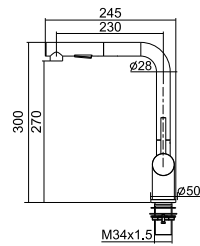

CARIS 廚房立式龍頭
Single Lever Kitchen Faucet

型號 | 101507-B 毛絲 9800
特點 | 大流量專利設計

一鍵切換
雙出水模式

CARIS 廚房伸縮龍頭
Single Lever Pull Out Kitchen Faucet

型號 | 103507-B 毛絲 13500
          | 103507-BK 霧黑 16500
特點 | 大流量專利設計
          | 一鍵切換雙出水模式
          | 霧面黑為訂製款·若無現貨
          | 訂製時間為45天