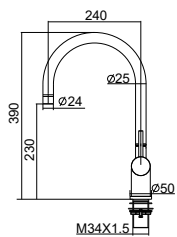

CARIS 廚房伸縮龍頭
Single Lever Pull Out Kitchen Faucet