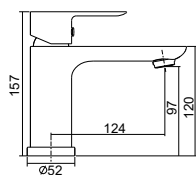

型號 108233-B 毛絲 9900

特點 大流量專利設計
普級省水標章 
標準搭配蓮蓬頭·樣式依實際為主

YORK

約克系列

YORK 面盆龍頭
Basin Faucet

型號 | 105680-B 毛絲 6900

特點 | 大流量專利設計

Each faucet is a pursuit of perfection. We insist on the highest quality, attention to detail, and innovation, allowing you to experience the timeless art of stainless steel.