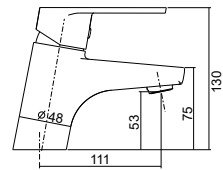

The minimalistic beauty and smooth curves are the best match for timelessly classic sensibilities.

• 本情境圖搭配三段式蓮蓬頭

BOLT 面盆龍頭
Basin Faucet

型號 105233-B 毛絲 9900

特點 大流量專利設計
普級省水標章 

BOLT 沐浴龍頭
Single Lever Bath Mixer