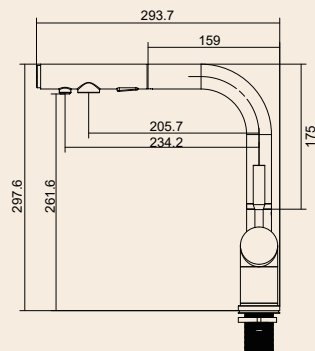

型號 104001-B 毛絲 19800

特點 大流量專利設計
一鍵切換雙出水模式