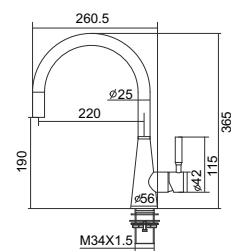

CINA 廚房伸縮龍頭
Single Lever Pull Out Kitchen Faucet

型號 | 103820-B 毛絲 12000
特點 | 大流量專利設計