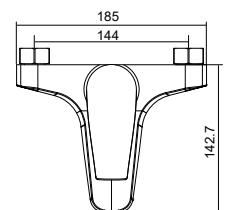

型號 108233-B 毛絲 9900

特點 大流量專利設計
普級省水標章
標準搭配蓮蓬頭·樣式依實際為主