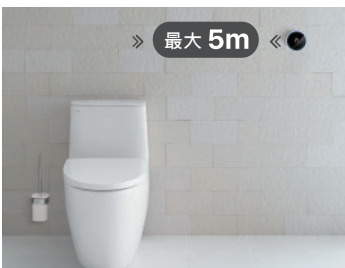

感應器的安裝範圍

符合人體工學的設計，便於安裝在正確的位置。主控制器和感應器之間的最大距離可達 5m。