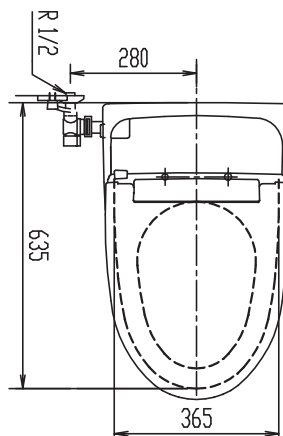

配備科技機能，使用感超乎想像，是進入全自動電腦馬桶的首選。

NEW HARMO

DV-E114L-VL-TW/BW1
YBC-E11H-TW/BW1
(手動升降款)

Price: 106,000

尺寸：W417×D635×H573mm
排水距離：300~450mm
沖水水量：大 4.8L / 小 3L
需求水壓：0.1(動壓)~0.75(靜壓) MPa

輕鬆升降

本品項提供手動升降款便座，提放輕鬆清潔無死角。