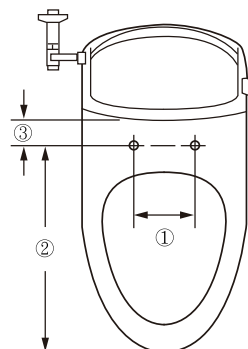

測量馬桶尺寸

長版馬桶
適用機型：RT31, RL31, RL11
①：140~200mm
②：455~500mm
③：50mm 以上

短版馬桶
適用機型：RL10
①：140~200mm
②：410~450mm
③：50mm 以上