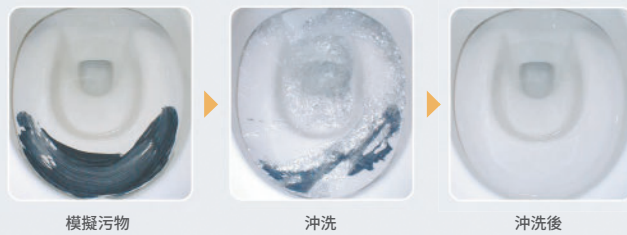

耐汙力強，抗菌力強，潔淨如新

瓷器表面的平滑程度超越奈米等級，加上高硬度，污垢難以附著殘留於瓷器表面。銀離子可以抑制細菌孳生，減輕異味。