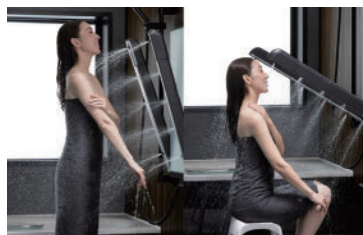

Body Hug Shower

NEW

擁抱式淋浴器

一種新的淋浴風格，從擁抱式淋浴開始。
可以被熱水擁抱的新型淋浴模式。

擁抱式淋浴器影片

充沛的水瀑包裹著你的身體，
溫暖全身。

不論站立或坐著，
都可以讓你舒服地沖澡。

在你的浴室裡，
3 小時左右即可安裝完畢。