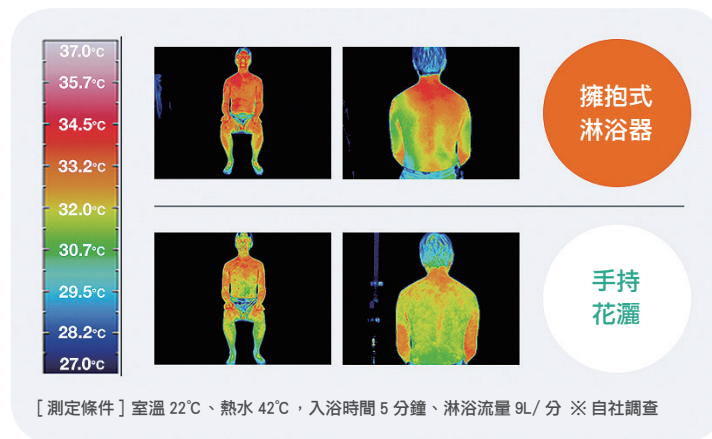

----- 只有體驗過全新沐浴感受的人才會明白，6 大舒適好處 -----

1. 只需沖澡，即可得到放鬆。

使用擁抱式淋浴器，您的全身將在短時間內升溫，讓您的沐浴體驗更加充實。將本來往往"只是洗個澡"，轉換成是一個讓自己冷靜下來並照顧好自己的時間。

2. 每天"暖身"很重要。

如果您只使用手持花灑，提升體溫則需要時間。擁抱式淋浴器有 10 個噴嘴，環繞在您全身周圍，讓您快速暖和起來。再忙也要讓身體暖和，讓每天都能過著"暖身"的生活。

3. 不需泡澡，也能恢復疲勞。

擁抱式沐浴器，只需淋浴即可溫暖全身，無需花時間裝滿熱水或清洗浴缸。輕鬆地即可達到溫暖身體的目的，所以容易持續的做到身體護理。

4. 保持脖子和肩膀溫暖。

有時您會想要讓脖子和肩膀保持溫暖，這時，只要旋轉擁抱式淋浴器的上部噴嘴，即可精確定位到您想要溫暖的部位，確實的保暖它。

5. 重置身心提升質感。

很多人通過洗澡來恢復心情。高質感的淋浴體驗讓您煥然一新。適合在輕度鍛鍊後或短暫休息時使用。

6. 對每個人都友善。

在環保的概念下，泡澡是浪費的。擁抱式淋浴器不用擔心額外的水電費，也不用煩惱清洗浴缸很費時間。它支持多種生活方式，協助緩解生活中的種種煩惱。