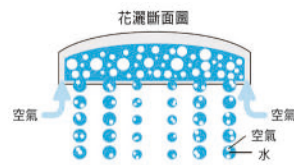

強力水柱斷續式的出水，讓你有如 SPA 般的舒適。

節能出水

富含空氣的大水珠，實現暢快沖洗卻省水的功能。

..... 高效節能花灑出水功能特點

高效節能出水

大面積的出水面板噴出富含空氣的大水滴，不僅提高淋浴的暢快感，更符合節能省水的概念！(約可節省35%的用水量)

舒暢兼具省水的功夫

我們在出水面板的孔徑與位置上下功夫，使水滴充分含住空氣，即能實現大水滴的舒暢及省水的功能。