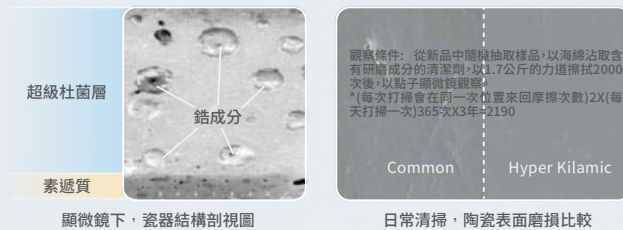

Hyper Kilamic

超奈米釉藥 ハイパーセラミック HYPER KILAMIC 抗刮杜菌技術

使用獨特的釉藥技術，讓瓷器的最表層也含有矽酸鋁，使其表面不突出，製成了能強力對抗刮痕的超平滑表面。

陶瓷表面磨損，可長期保持美觀

釉藥的表面含有高硬度的鋁成分，因此不容易留下刮痕，可常保陶瓷表面美觀。