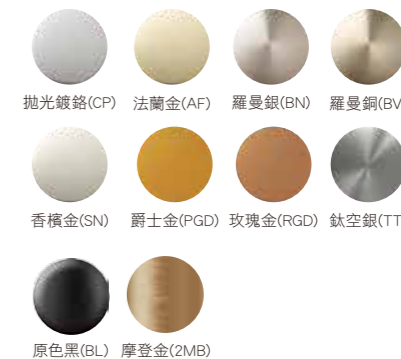

掛牆式浴缸花灑龍頭
K-73095T-4-CP/AF/BN/BV/SN
/PGD/RGD/BL/TT/2MB
出水口長221-228mm

表面處理：

原色黑(BL) 摩登金(2MB)

AVID™ 系列

AVID 龍頭系列，將動態感官與極簡美學結合，成為極簡思潮的進化產物。它悠長的把手弧度搭配平滑的龍頭表面，形成一個令人著迷夾角；您可以細看，AVID 每個細節的設計，都是為了這開關時不期而遇的碰撞。它的每個元素都是不可少的，這也正應和了AVID 簡約、清澈、優雅的設計語言。整套系列都傳遞著設計的靈動性，只為充分融入現代空間。