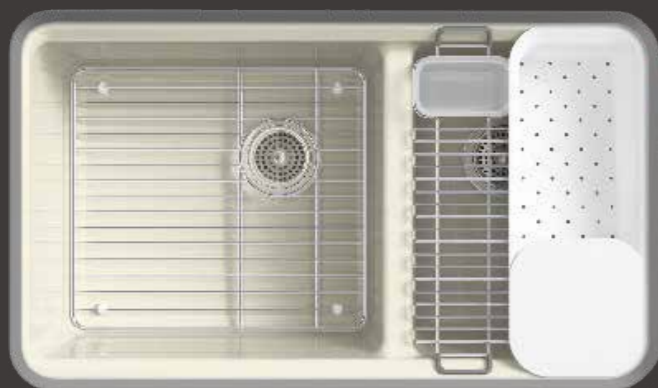

多種水槽材質 滿足您對廚房的不同渴求