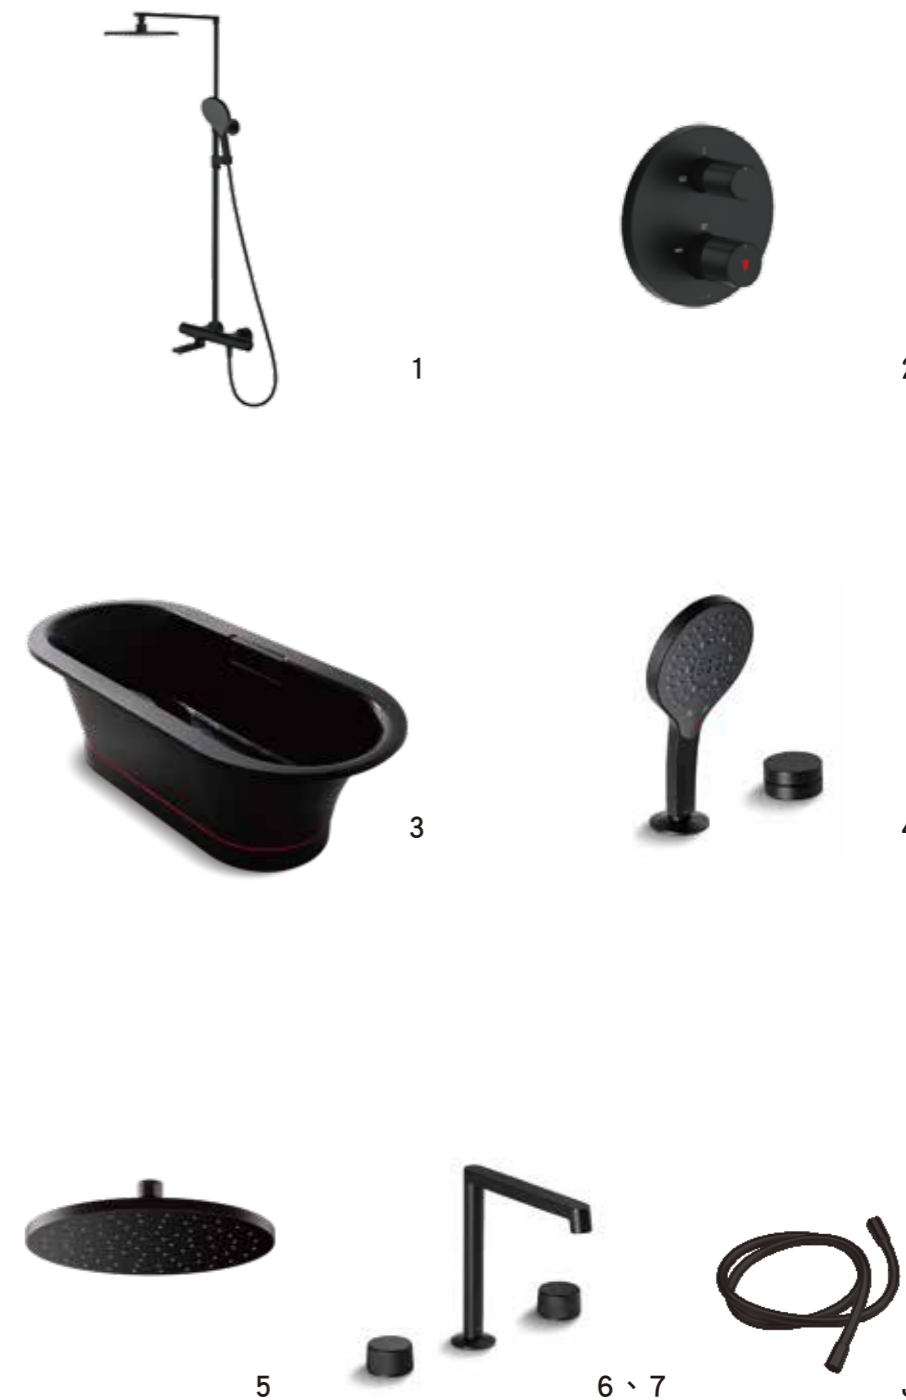

THE MANCHESTER UNITED COLLECTION

從俱樂部的傳承中汲取靈感，精緻的曼聯系列商品反映了 **KOHLER** 領先的設計和高品質工藝的歷史。

為了慶祝與曼聯的合作，我們的設計團隊透過時尚大膽的全黑浴室設計呈現之，引人注目的功能包括啞光與亮面相間的黑色、灰色和深紅色調，襯托出Red Devil徽標的不凡質感。

1. / COMPOSED淋浴柱(曼聯限量款) K-73111T-7MU-BL
2. / MODULO入牆式浴缸花灑閥芯及裝飾面板-柱型把手(曼聯限量款) K-78024T-8MU-BL
3. / VOLUTE 1.5米獨立式鑄鐵浴缸(曼聯限量款, 含排水及扶手) K-23746T-GR-7
4. / COMPONENTS手持花灑帶控制開關(曼聯限量款) K-77989T-8AMU-BL
5. / KATALYST AIR 10寸頂頭花灑(曼聯限量款) K-18359T-CL-BL
6. / COMPONENTS面盆龍頭-直管型出水口(曼聯限量版) K-77969T-MU-BL
7. / COMPONENTS柱形龍頭把手(曼聯限量版) K-77990T-8MU-BL
8. / 1.5米防纏繞花灑軟管(曼聯限量款) K-11628T-BL