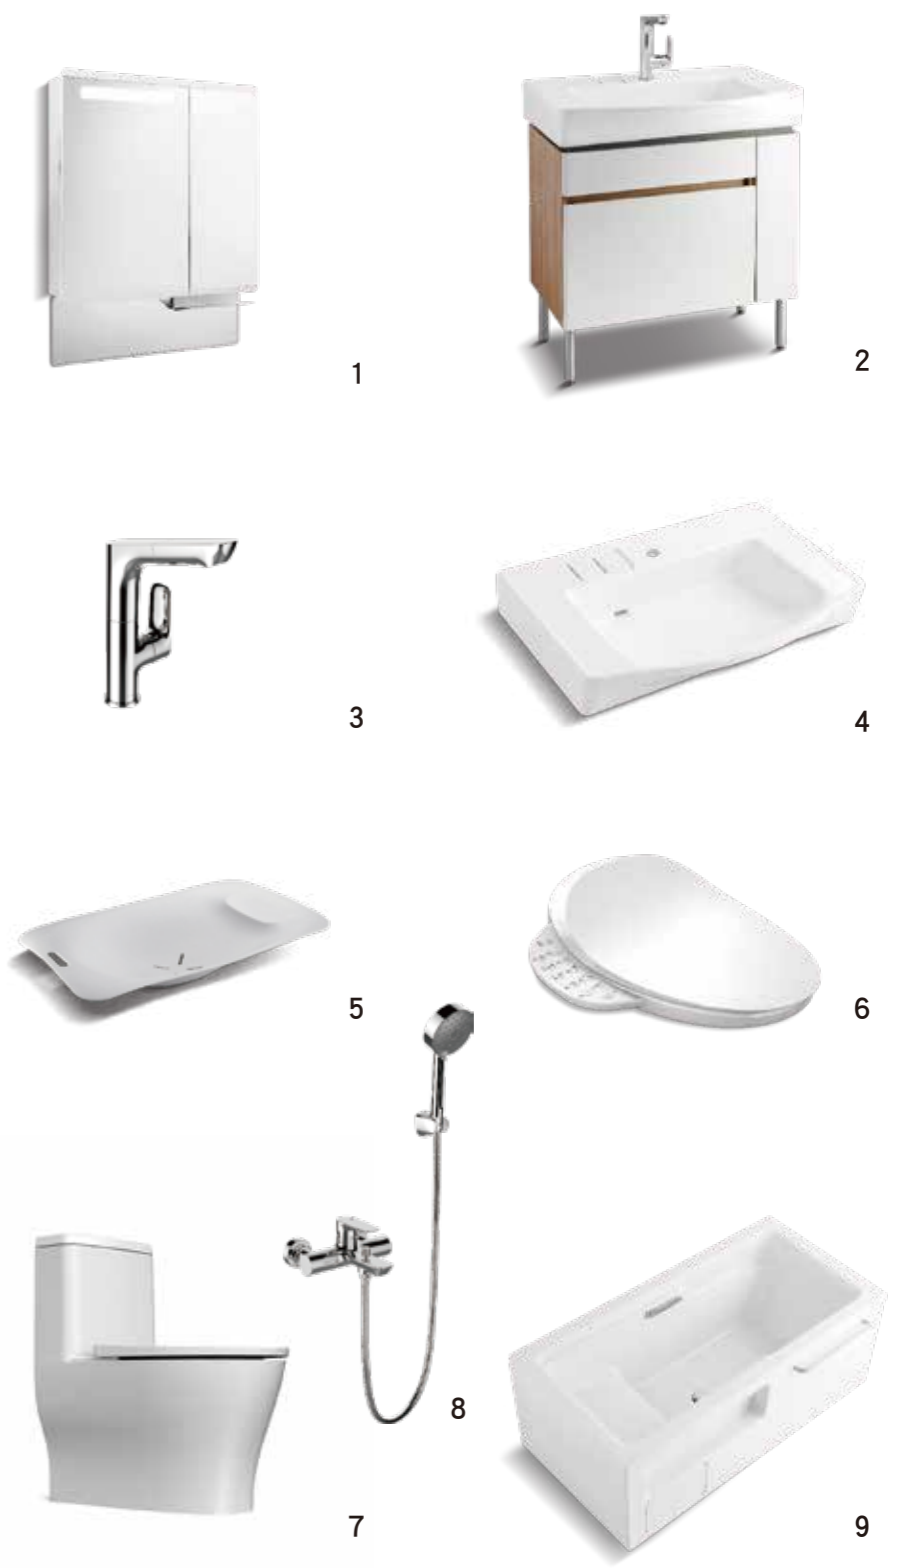

5

6

1. / Brazn 單體馬桶 K-EX22378T-SL-HB1 (黑)
2. / Brazn 綺美石獨立浴缸 K-21388T-HB1 (黑)
3. / Brazn 獨立盆(含龍頭孔) K-EX21059T-1-HB1 (黑)
4. / Brazn 獨立盆(無龍頭孔) K-EX21060T-HB1 (黑)
5. / Brazn 獨立盆(無龍頭孔) K-EX21060T-0 (白)
6. / Brazn 單體馬桶 K-EX22378T-SL-0 (白)

FAMILY CARE™

考慮到家中成員不同的如廁衛浴需求，
設計出便利安全、兼具衛生健康的Family care系列，
不論男女老少、初生嬰兒、孩童、女性及長輩
皆能感受無微不至的如廁體驗！

1. / FAMILY CARE 800mm鏡櫃 K-25238K-NA (不含兒童鏡)
2. / FAMILY CARE 800mm浴櫃組K-31501T-R-PD1，鋁合金支撐腳 K-31505T-NA
3. / ALEO™ S伸縮面盆龍頭 K-31240T-4-CP
4. / FAMILY CARE 800mm面盆 K-22779T-1-0
5. / FAMILY CARE新生兒沐浴澡墊 K-70374T-MG1
6. / FAMILY CARE C³-520電腦馬桶蓋 K-31333TW-0
7. / FAMILY CARE單體馬桶 K-23188T-S-0
8. / ALEO S浴缸花灑龍頭 K-25107T-4-CP
9. / FAMILY CARE 1.7米壓克力浴缸(右角位) K-24460T-0