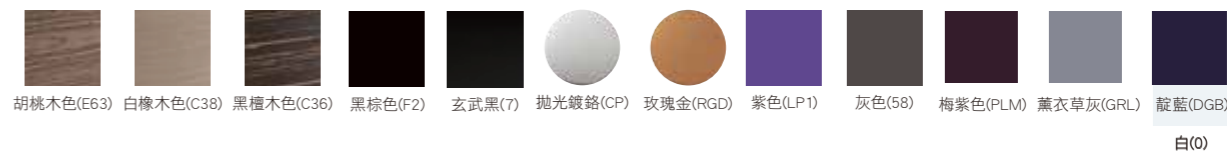

獨立式鑄鐵浴缸

在百年鑄鐵的歷史中，**KOHLER** 始終堅持使用最傳統的手工上釉。我們相信每一件鑄鐵產品都是生活的藝術。只有最有經驗的工匠才能延續鑄鐵的精神。

CLEO™
嵌入式鑄鐵浴缸
K-2901T-0
1750 x 800 x 530mm

1.5米獨立式鑄鐵浴缸-玫瑰金色
K-20379T-0(白玫瑰金)
K-20379T-7(黑玫瑰金)
K-20379T-GR-0(白玫瑰金、含扶手孔)
K-20379T-GR-7(黑玫瑰金、含扶手孔)
1500 x 800 x 595mm
扶手：K-1148886-RGD
落水頭：K-20608T-RGD

1.7米獨立式鑄鐵浴缸
K-99311T-GR-0(含扶手孔)
K-99311T-FDGR-0
(含扶手孔、三合一進排水)
1700 x 800 x 550mm

1.5米獨立式鑄鐵浴缸
K-45594T-0
K-45594T-GR-0(含扶手孔)
1500 x 750 x 545mm
扶手：K-45596T-F2
浴枕：K-45609T-LP1/58

1.6米獨立式鑄鐵浴缸
K-99313T-0
K-99313T-GR-0(含扶手孔)
K-99313T-FD-0(含三合一進排水)
K-99313T-FDGR-0
(含扶手孔、三合一進排水)
600 x 750 x 500mm
扶手：K-5791T-CP