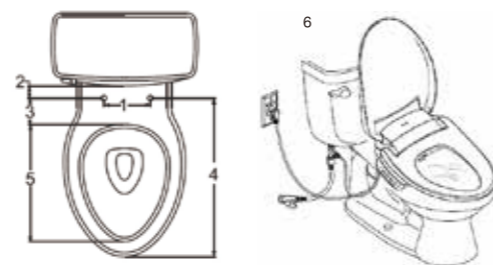

C³-400電腦馬桶蓋
K-26134TW-0
527 x 430 x 120mm

C³-030免插電馬桶蓋
K-98804K-0
502 x 369 x 78mm

安裝小叮嚀

適配電腦馬桶蓋型號		C ³ -150/430/400/050	C ³ -230/520/130	C ³ -030
單位: mm				
1	安裝孔間距	136-210	136-210	135-165
2	安裝孔與水箱距離	>35	>20	>25
3	安裝孔與馬桶內圈距離	<80	<70	<75
4	安裝孔與馬桶頂端距離	460-490	460-490	468-498
5	馬桶內徑距離	370-390	370-390	370-400
6	電源插座位置	請在面對馬桶左側預留電源插座, 距離勿超過1公尺。		免插電